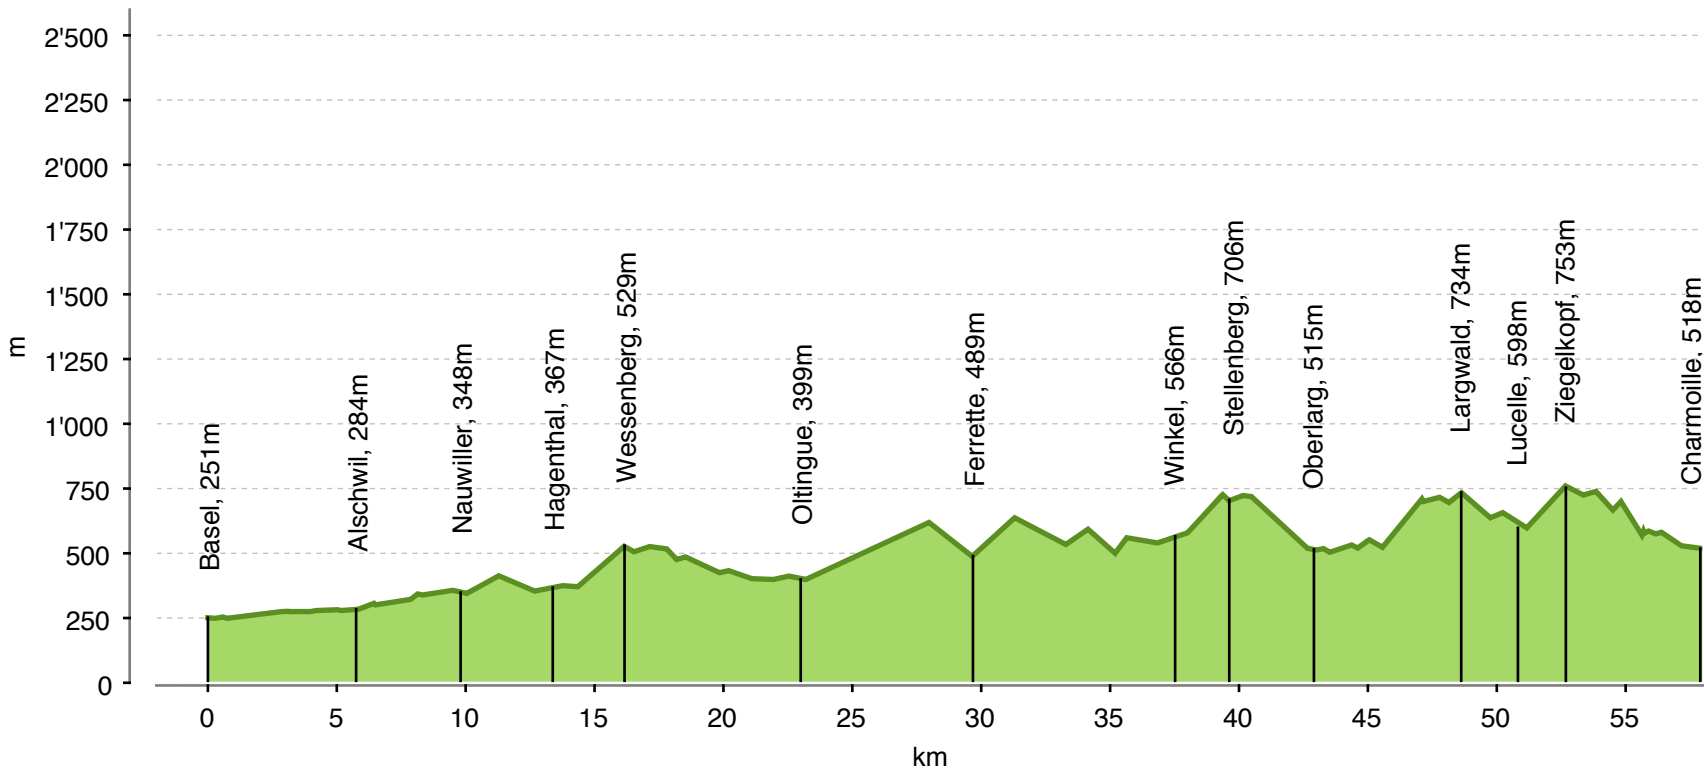

# 41 ViaJura Regio, Basel-Delémont (1/2)

# 41 ViaJura Regio, Basel-Delémont (2/2)