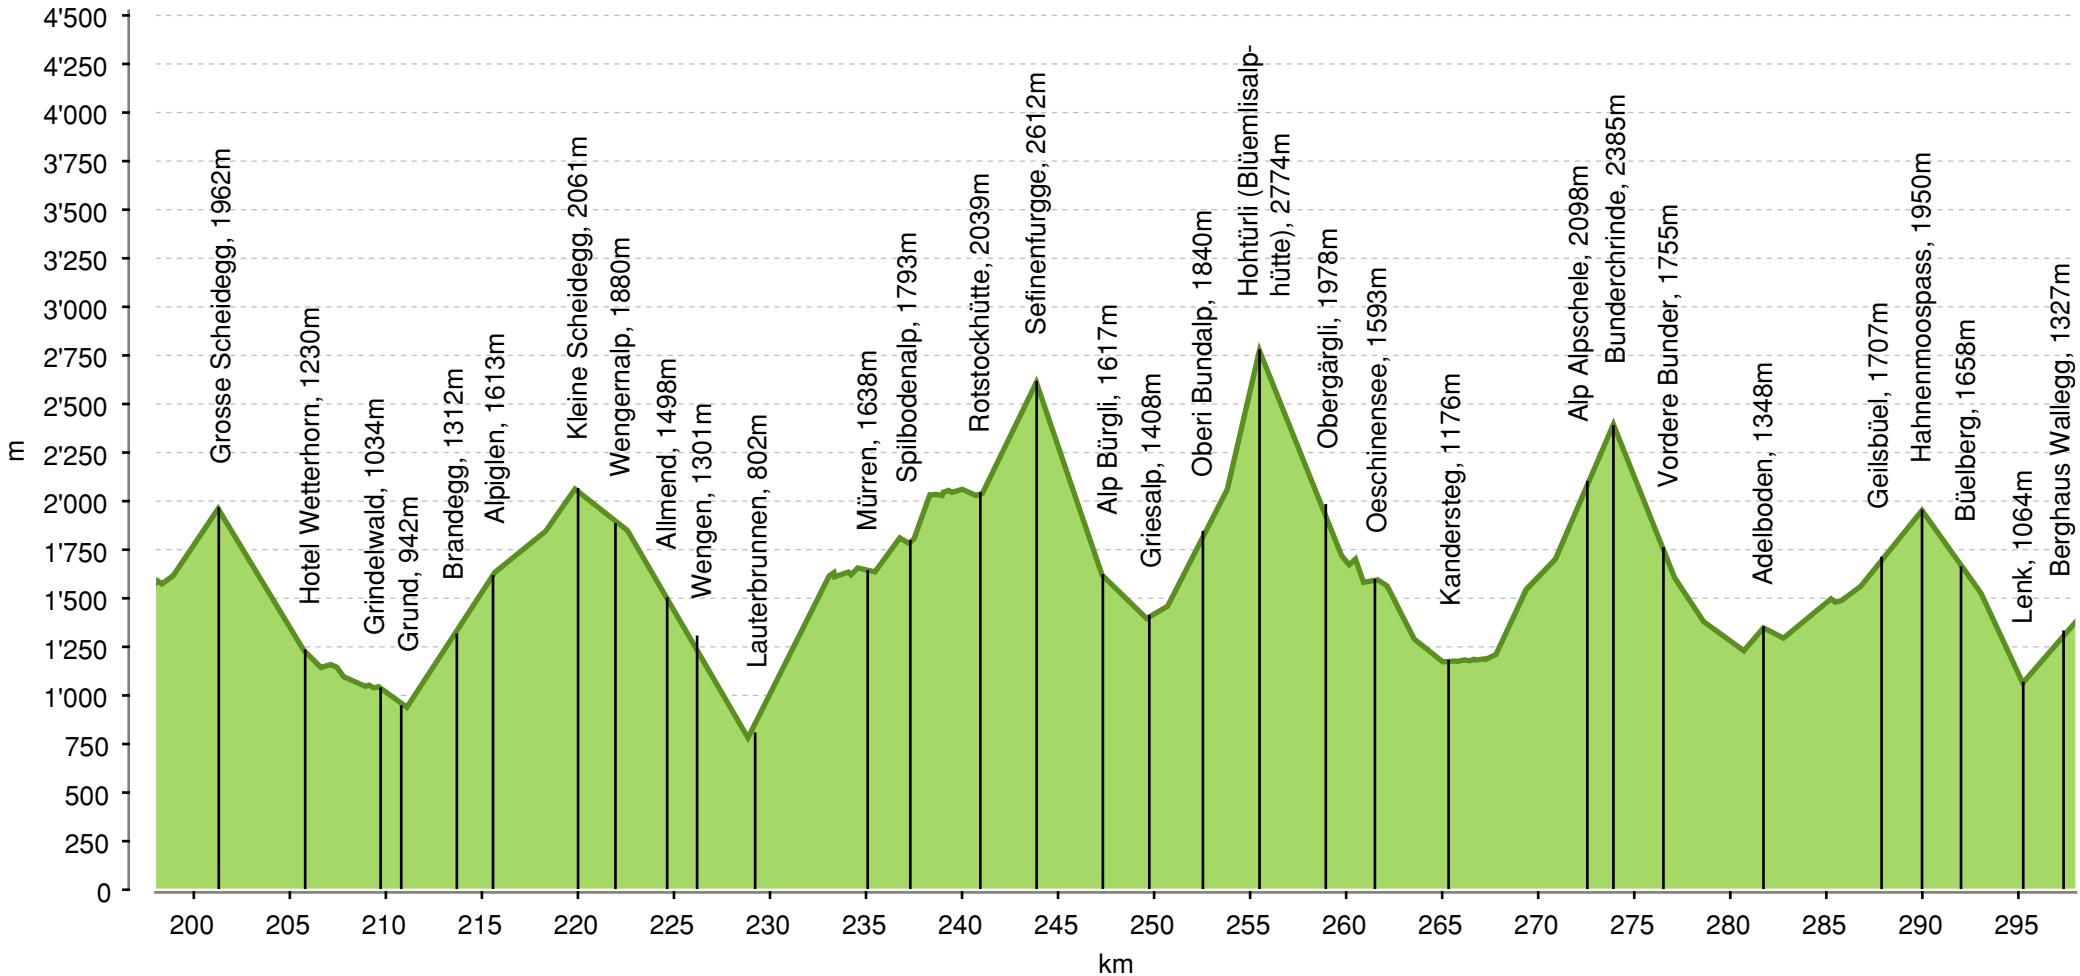

1 Via Alpina, Vaduz (Gaflei) (FL)-Montreux (1/4)

1 Via Alpina, Vaduz (Gaflei) (FL)-Montreux (2/4)

1 Via Alpina, Vaduz (Gaflei) (FL)-Montreux (3/4)

1 Via Alpina, Vaduz (Gaflei) (FL)-Montreux (4/4)